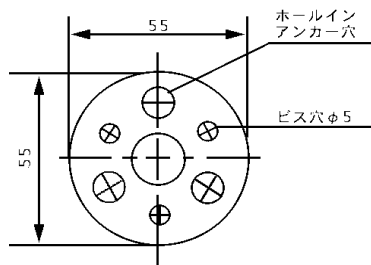

# フリーハンドブラケット

<特徴>  
 階段手摺の角度調節が  
 六角レンチで容易  
 にできます。

<特徴>  
 10mmの許容範囲で、  
 アジャストできます。

## SUS304HL

パイプサイズ		結束数1ケース
32	○	10
34	○	10
38	○	10
42.7	○	10